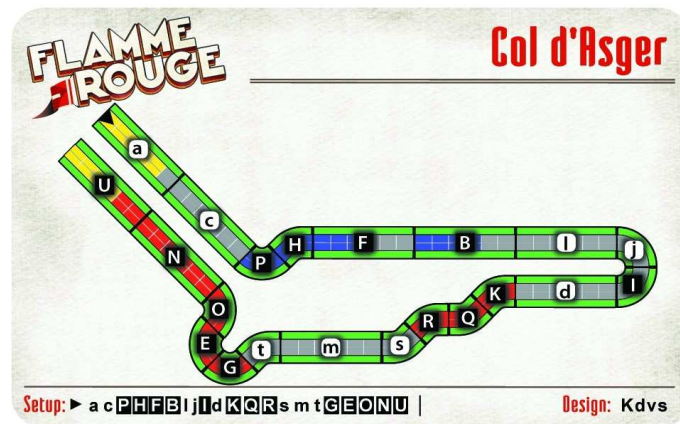

FLAMME ROUGE

CRITERIUM du PLESSIS 2017

Stage 2

Stage Classification

	Name		Team	Type	Fatigue	Time
1	Rudi ALTIG			Rouleur	4	2h 30mn 40s
2	Michele DANCELLI			Rouleur	3	2h 32mn 00s
3	Marino BASSO			Sprinteur	3	2h 32mn 50s
3	Raymond POULIDOR			Rouleur	0	2h 32mn 50s
3	Felice GIMONDI			Sprinteur	3	2h 32mn 50s
6	Raymond DELISLE			Rouleur	1	2h 33mn 10s
6	Barry HOBAN			Sprinteur	1	2h 33mn 10s
8	Lucien AIMAR			Rouleur	1	2h 34mn 10s
8	Jan JANSENN			Sprinteur	1	2h 34mn 10s
10	Eddy MERCKX			Rouleur	0	2h 36mn 00s
10	Guido REYBROECK			Sprinteur	0	2h 36mn 00s
12	Roger PINGEON			Sprinteur	0	2h 38mn 10s